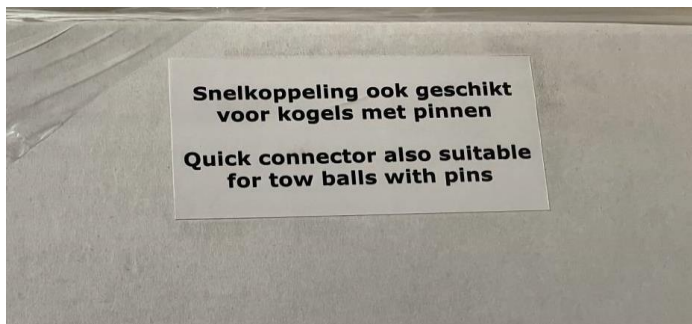

Fahrradträger (aktualisiert 28-04-2022)

Marke	Model	RMC (Getestet bis 2018)	RMC pin (neu)

* Der Spinder Eagle ist etwas schwierig ab zu nehmen. Der Eagle sollte in die normale Absteckposition gedreht werden, 10 mm angeheben worden und dann einige Grad nach unten gedreht werden, wonach der vom Kugel entfernt werden kann.

** Der Fahrradträger muss leicht geneigt gehalten werden, wenn er über den Ball geschoben wird.

*** Wird durch ein 4-seitiges Spannsystem ersetzt. In diesem Fall passt der Fahrradträger nicht.

**** Passt ab 2021.

Hinweis: Wenn der Karton mit diesem Aufkleber versehen ist, passt der Träger auch auf den RMC mit Pin. Alle ab 2022 produzierten Träger passen ohnehin auf den RMC mit Pin. Das Baujahr ist auf dem Typgenehmigungsaufkleber zu sehen, der an jedem Träger angebracht ist, beginnend mit 2022XXXX.

PROUSER BIKE CARRIERS®

Type: DIAMANT SG2

Charge: 20220901 E4-26R-03 0236

Max. 30kg per bike	Product weight	Max. load	Max. speed

Tradekar Benelux BV, Ohmweg 1, 4104 BM Culemborg, NL

Disclaimer

Obwohl wir dieses Dokument laufend mit großer Sorgfalt und Aufmerksamkeit zusammenstellen, kann es dennoch vorkommen, dass bestimmte Informationen unvollständig oder unrichtig sind. Brink Towing Systems B.V. übernimmt ausdrücklich keinerlei Haftung für die Richtigkeit, Vollständigkeit und Aktualität der gebotenen Informationen sowie die (störungsfreie) Nutzung dieses Dokuments. Alle geistigen Eigentumsrechte und sonstigen Rechte mit Bezug auf alle über dieses Dokument angebotenen Informationen (unter anderem alle Texte, alles grafische Material, alle Fotos, Videos und Logos) ruhen bei Brink Towing Systems B.V. Es ist nicht gestattet, Informationen auf diesem Dokument ohne vorherige schriftliche Zustimmung von Brink Towing System B.V. zu kopieren, herunterzuladen oder auf irgendeine andere Weise zu veröffentlichen, zu verbreiten oder zu vervielfältigen. Sie dürfen Informationen aus diesem Dokument jedoch zu Ihrem persönlichen Gebrauch ausdrucken und/oder herunterladen.